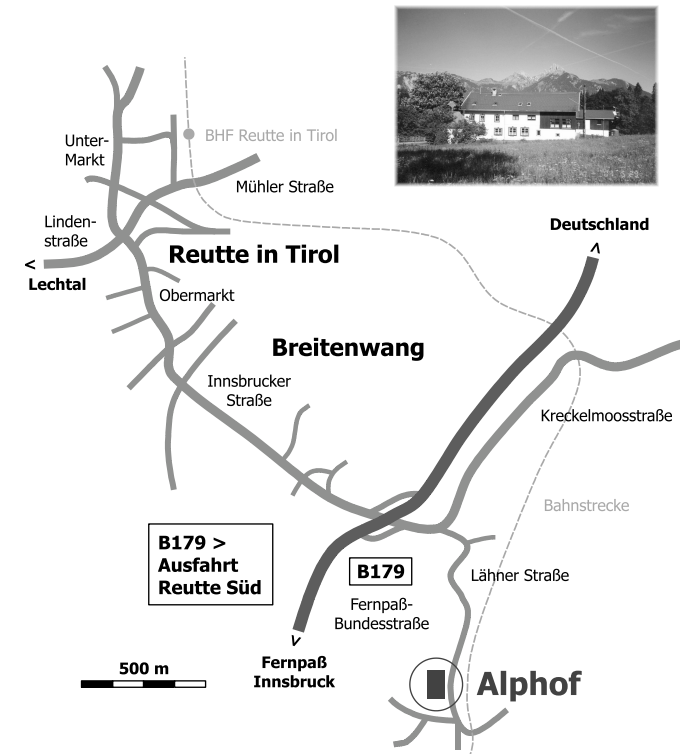

So finden Sie uns:

Freizeithaus Alphof:

Lähn 2
A-6600 Breitenwang
Tel.: +43 (5672) 635 87
E-Mail: Alphof@freizeiten.at

www.Alphof.freizeiten.at